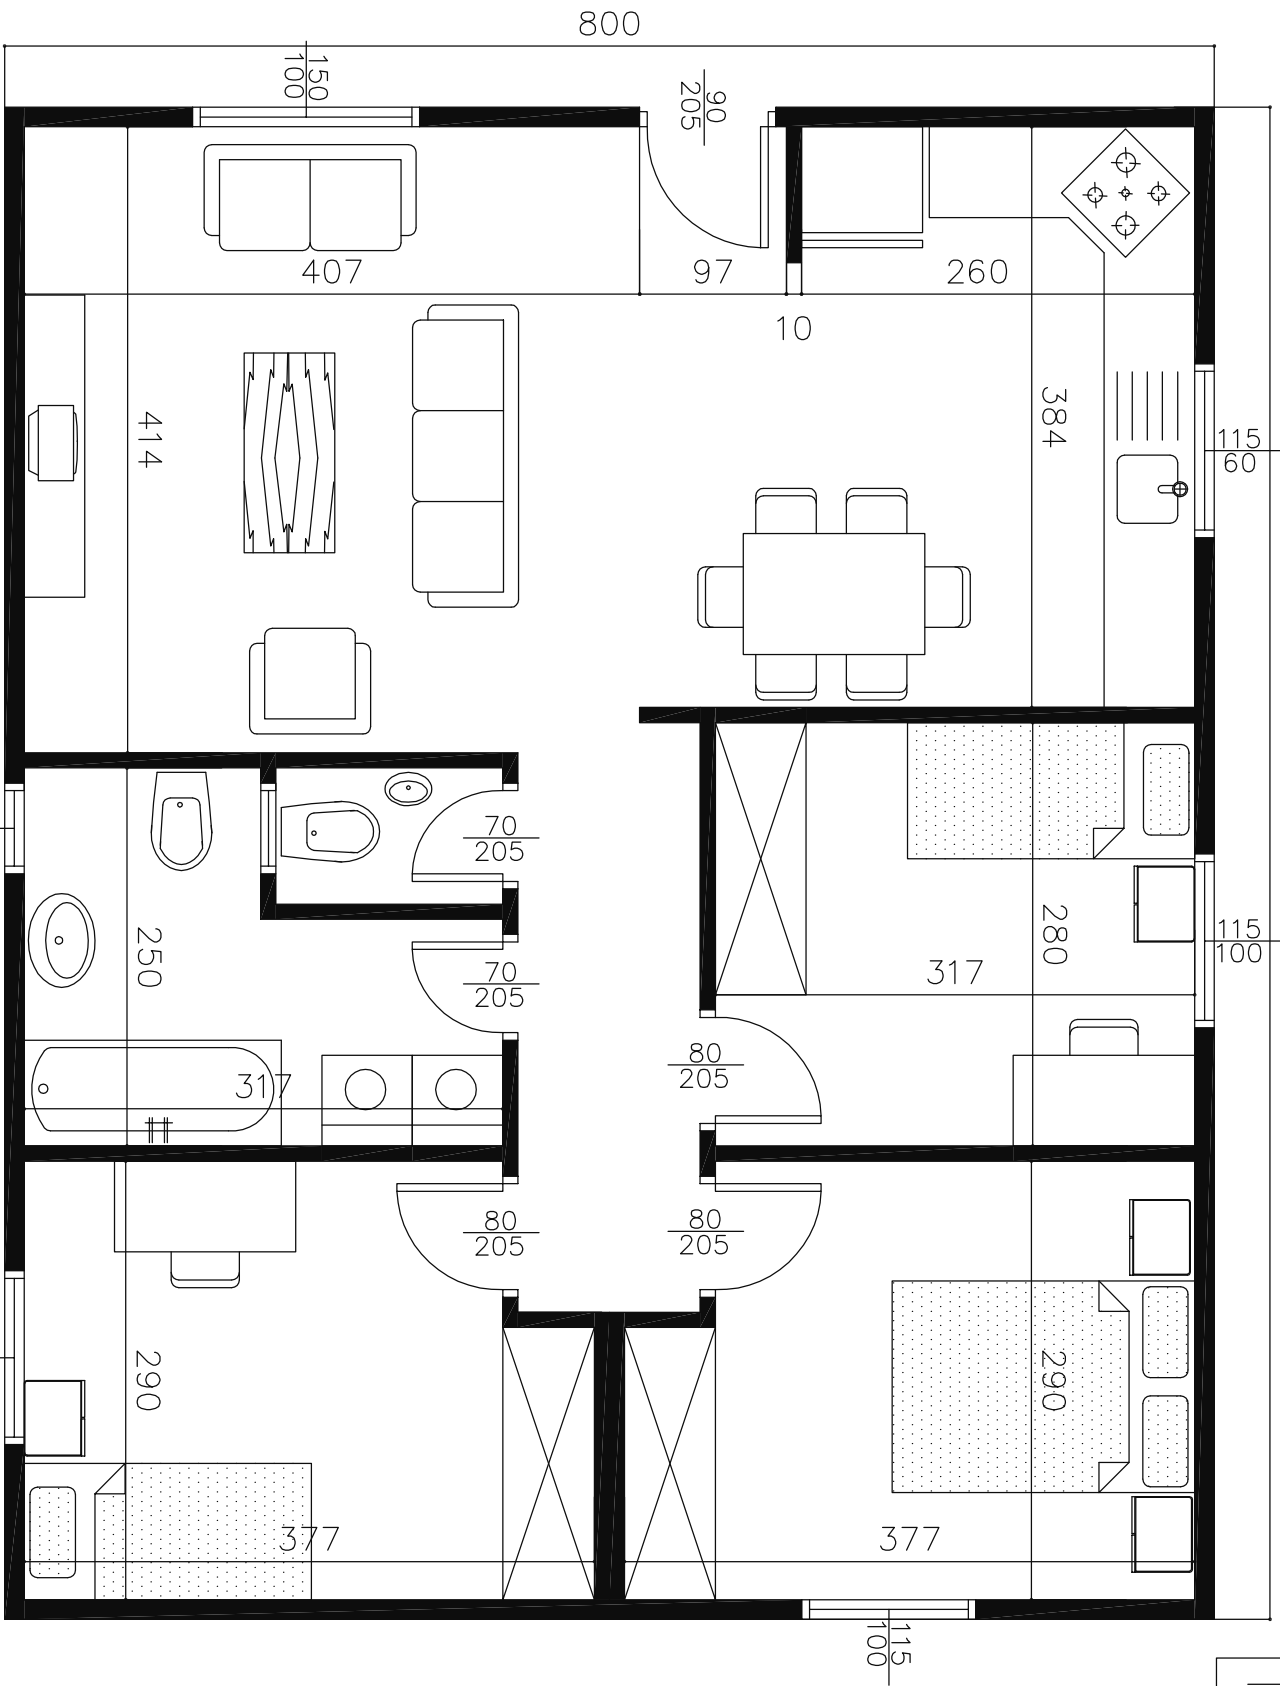

M-080

טל: 03-9731640 03-9711904
E-mail: elr@elr.co.il

אזור תעשיר תנ"ג
www.elr.co.il

אגלרון הנדסה בע"מ

שטח: 80.00 מ"ר

רוחב/אורך: 8.00/10.00

קנה מידה: 1:50

תאריך: 01-01-09