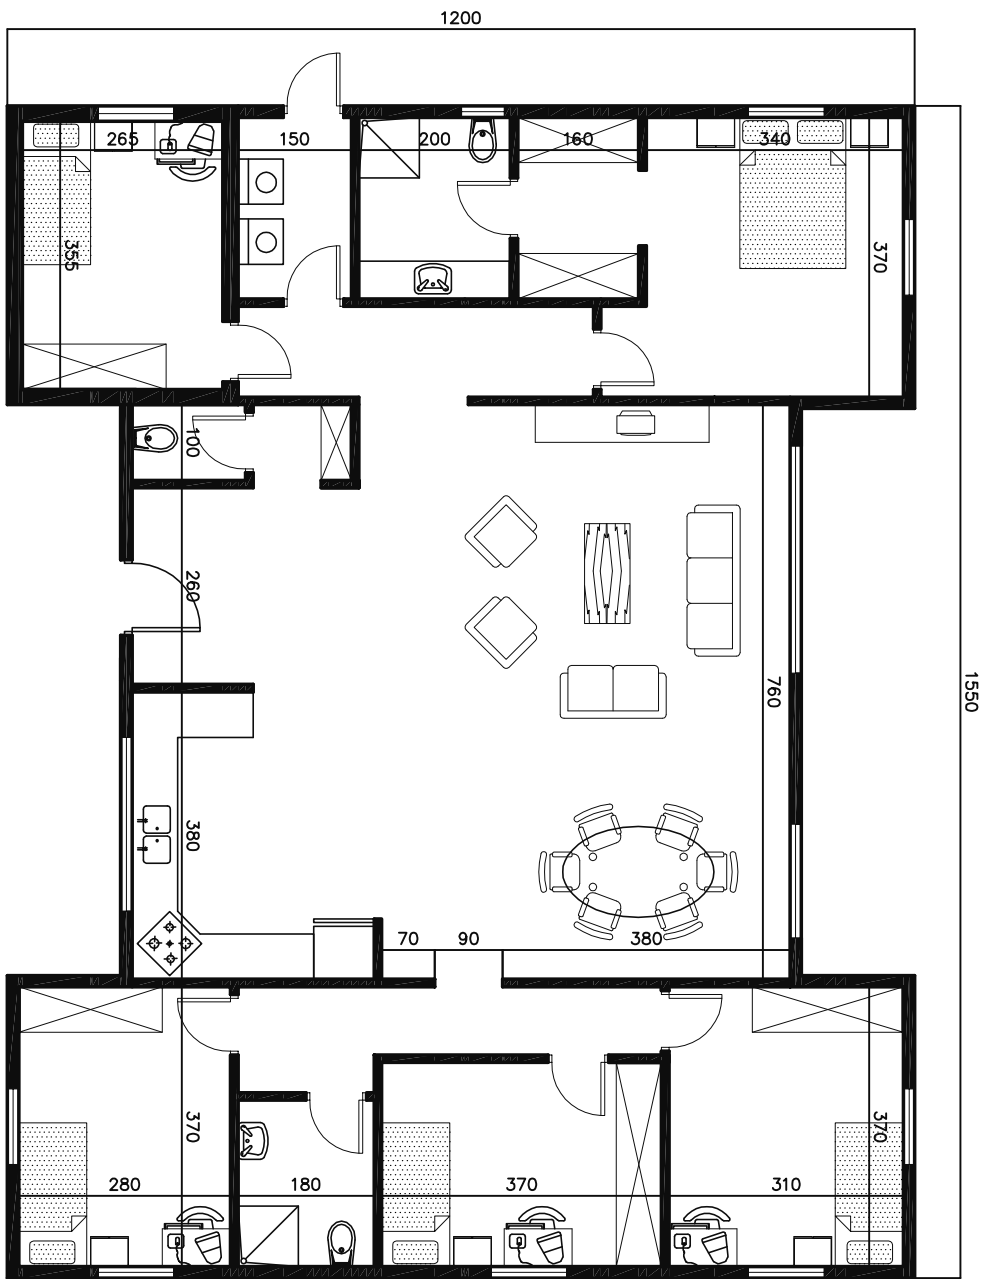

M-160

03-971904:תלפ 03-973640:כח
E-mail: elr@elr.co.il

אור הנדסה תוב"א
www.elr.co.il

אלרון הנדסה בני"מ

מ"מ 160 ק"מ

מ"מ/מ"מ 1200/1650

מ"מ 1.75

מ"מ 01-01-09