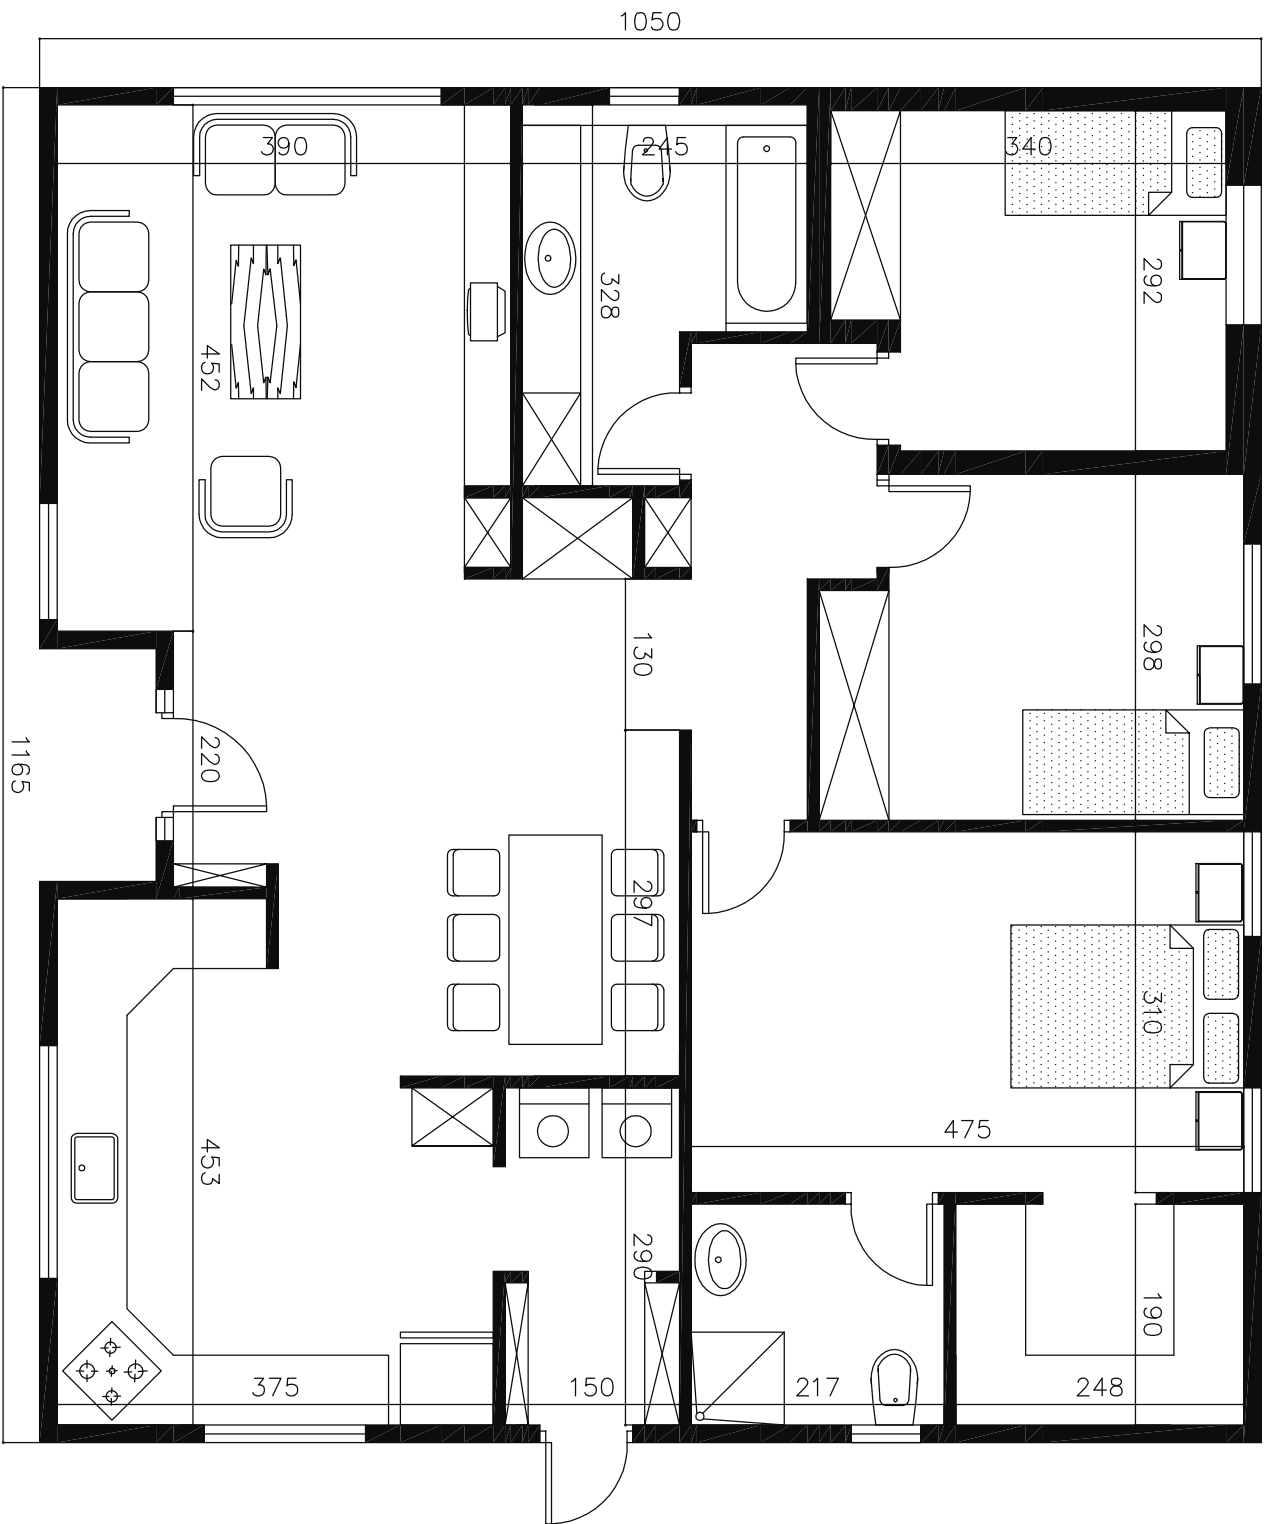

M-120

03-9711904:מקדון 03-9731640:פון
E-mail: elr@elr.co.il

ג'ורר תנמ"ה נתב"ג
www.elr.co.il

ת"ת תנדסה בע"מ

מ"מ 120

מ"מ/מ"מ 10.50/11.65

מ"מ 1:75

מ"מ 01-01-09